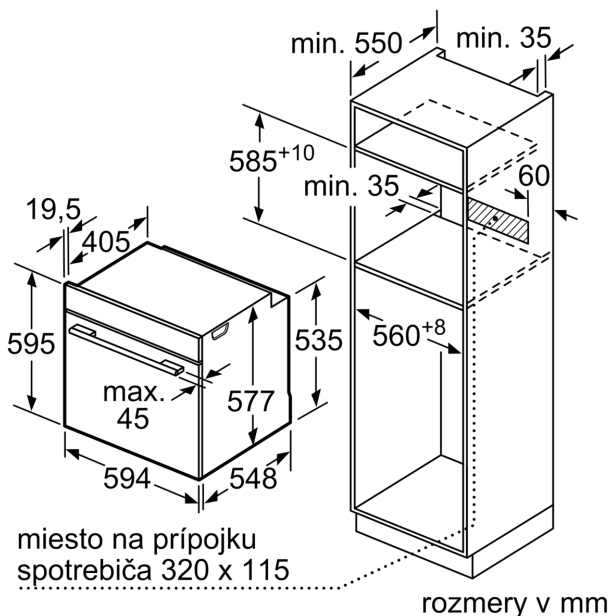

Technické informácie

- dĺžka napájacieho kábla: 120 cm
- napätie: 220 - 240 V
- celkový príkon elektro: 3.6 kW
- trieda spotreby energie (podľa normy EU 65/2014): A+
- spotreba energie na cyklus pri konvenčnom ohreve: 0.87 kWh (na stupnici triedy energetickej účinnosti od A+++ do D) spotreba energie na cyklus v režime cirkulácie vzduchu: 0.69 kWh
- počet priestorov na pečenie: 1 zdroj tepla: elektrina objem priestoru na pečenie: 71 l

Rozmery a technické informácie

- rozmery spotrebica (V x Š x H): 595 mm x 594 mm x 548 mm
- rozmery niky (V x Š x H): 585 mm - 595 mm x 560 mm - 568 mm x 550 mm
- "Rozmery potrebné pre zabudovanie nájdete v inštalračných materiáloch."

Séria 8, Zabudovateľná rúra s prídavnou parou, 60 x 60 cm, Čierna HRG7784B1

Montáž dvoch spotrebičov nad sebou

Výmena vzduchu

A: Otvor na prívod vzduchu $\geq 200 \text{ cm}^2$

Pokiaľ je spotrebič zabudovaný pod varným panelom, musí byť dodržaná nasledujúca hrúbka pracovnej dosky (príp. vrátane nosnej konštrukcie).