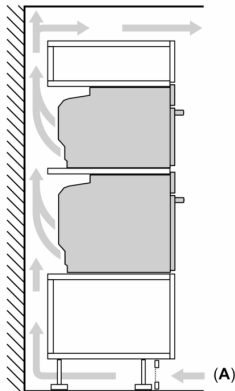

Technické informácie

- dĺžka napájacieho kábla: 120 cm
- napätie: 220 - 240 V
- celkový príkon elektro: 3.6 kW
- trieda spotreby energie (podľa normy EU 65/2014): A+
- spotreba energie na cyklus pri konvenčnom ohreve: 0.87 kWh (na stupnici triedy energetickej účinnosti od A+++ do D) spotreba energie na cyklus v režime cirkulácie vzduchu: 0.69 kWh
- počet priestorov na pečenie: 1 zdroj tepla: elektrina objem priestoru na pečenie: 71 l

Rozmery a technické informácie

- rozmery spotrebica (V x Š x H): 595 mm x 594 mm x 548 mm
- rozmery niky (V x Š x H): 585 mm - 595 mm x 560 mm - 568 mm x 550 mm
- "Rozmery potrebné pre zabudovanie nájdete v inštalračných materiáloch."

Séria 8, Zabudovateľná rúra s prídavnou parou, 60 x 60 cm, Čierna HRG7784B1

Montáž dvoch spotrebičov nad sebou

Výmena vzduchu

A: Otvor na prívod vzduchu $\geq 200 \text{ cm}^2$

Pokiaľ je spotrebič zabudovaný pod varným panelom, musí byť dodržaná nasledujúca hrúbka pracovnej dosky (príp. vrátane nosnej konštrukcie).