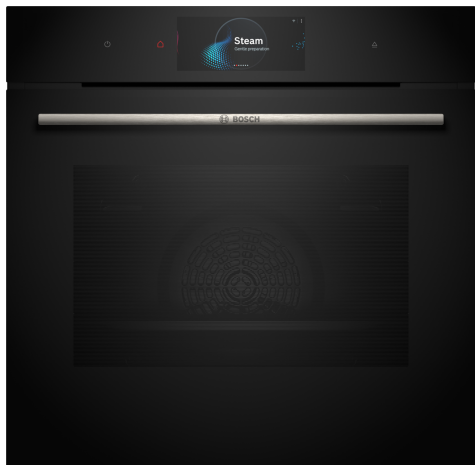

Séria 8, Zabudovateľná rúra s prídavnou parou, 60 x 60 cm, Čierna HRG7784B1

A+

Zvláštne príslušenstvo

HEZ327000 Kameň na pečenie, HEZ333001 Veko pre profí plech, HEZ530000 2 univerzálne panvice (polovičný formát), HEZ531010 Plech na pečenie s nepriľnavým povrchom, HEZ532010 Plech na pečenie s kerami. povrchom, HEZ617000 Forma na pizzu, HEZ629070 Grilovací plech, HEZ631070 Pečící plech, HEZ632070 Hlboký plech na pečenie, HEZ633001 Veko pre profí plech, HEZ633070 Profí plech, HEZ633073 Profí plech, HEZ634000 Kombinovaný rošt, HEZ635001 AirFry & grilovací plech, HEZ636000 Sklenená panvica, HEZ638070 Plne výsuvný ClipRail Plus - pyro, HEZ660060 Dekoratívna lišta, HEZ664000 Kombinovaný rošt, HEZ915003 Sklenený pekáč, HEZG0AS00 Siet'ový kábel, dĺžka 3 m

Vstavaná parná rúra s digitálnym ovládacím prstencom a dotykovým TFT displejom. Funkcia Assist pre jedlá: automaticky pripraví vaše pokrmy tak, aby boli chrumkavé a šťavnaté, PerfectRoast Plus, PerfectBake Plus, Home Connect na ovládanie prostredníctvom aplikácie.

- **Digitálny ovládací prstenc:** jednoduchý a inovatívny spôsob výberu nastavení rúry.
- **TFT Touch Display Pro:** dokonalé ovládanie vďaka inovatívne digitálnemu ovládacímu prstencu a celoplošnému dotykovému TFT displeju.
- **Automatické vypnutie:** proces varenia sa automaticky zastaví hneď, ako je pokrm hotový.
- **PerfectBake Plus:** reguluje nastavenia a presne vás informuje, kedy vybrať pokrmy z rúry.
- **PerfectRoast Plus:** presne vie, kedy je pečienka hotová.

Séria 8, Zabudovateľná rúra s prídavnou parou, 60 x 60 cm, Čierna HRG7784B1

Vstavaná parná rúra s digitálnym ovládacím prstencom a dotykovým TFT displejom. Funkcia Assist pre jedlá: automaticky pripraví vaše pokrmy tak, aby boli chrumkavé a šťavnaté, PerfectRoast Plus, PerfectBake Plus, Home Connect na ovládanie prostredníctvom aplikácie.