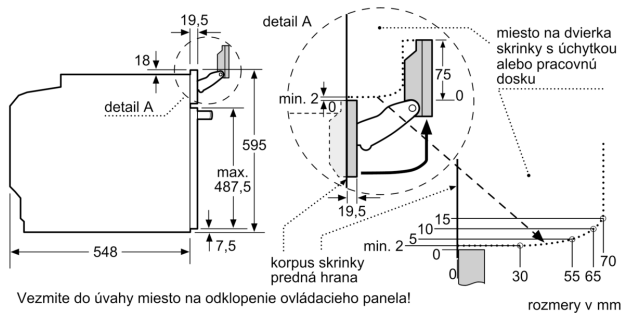

Technické informácie

- dĺžka napájacieho kábla: 120 cm
- napätie: 220 - 240 V
- celkový príkon elektro: 3.6 kW
- trieda spotreby energie (podľa normy EU 65/2014): A+
- spotreba energie na cyklus pri konvenčnom ohreve: 0.87 kWh (na stupnici triedy energetickej účinnosti od A+++ do D) spotreba energie na cyklus v režime cirkulácie vzduchu: 0.69 kWh
- počet priestorov na pečenie: 1 zdroj tepla: elektrina objem priestoru na pečenie: 71 l

Rozmery a technické informácie

- rozmery spotrebica (V x Š x H): 595 mm x 594 mm x 548 mm
- rozmery niky (V x Š x H): 585 mm - 595 mm x 560 mm - 568 mm x 550 mm
- "Rozmery potrebné pre zabudovanie nájdete v inštalračných materiáloch."

Séria 8, Zabudovateľná rúra s prídavnou parou, 60 x 60 cm, Čierna HRG7784B1

Montáž dvoch spotrebičov nad sebou

Výmena vzduchu

A: Otvor na prívod vzduchu $\geq 200 \text{ cm}^2$

Pokiaľ je spotrebič zabudovaný pod varným panelom, musí byť dodržaná nasledujúca hrúbka pracovnej dosky (príp. vrátane nosnej konštrukcie).